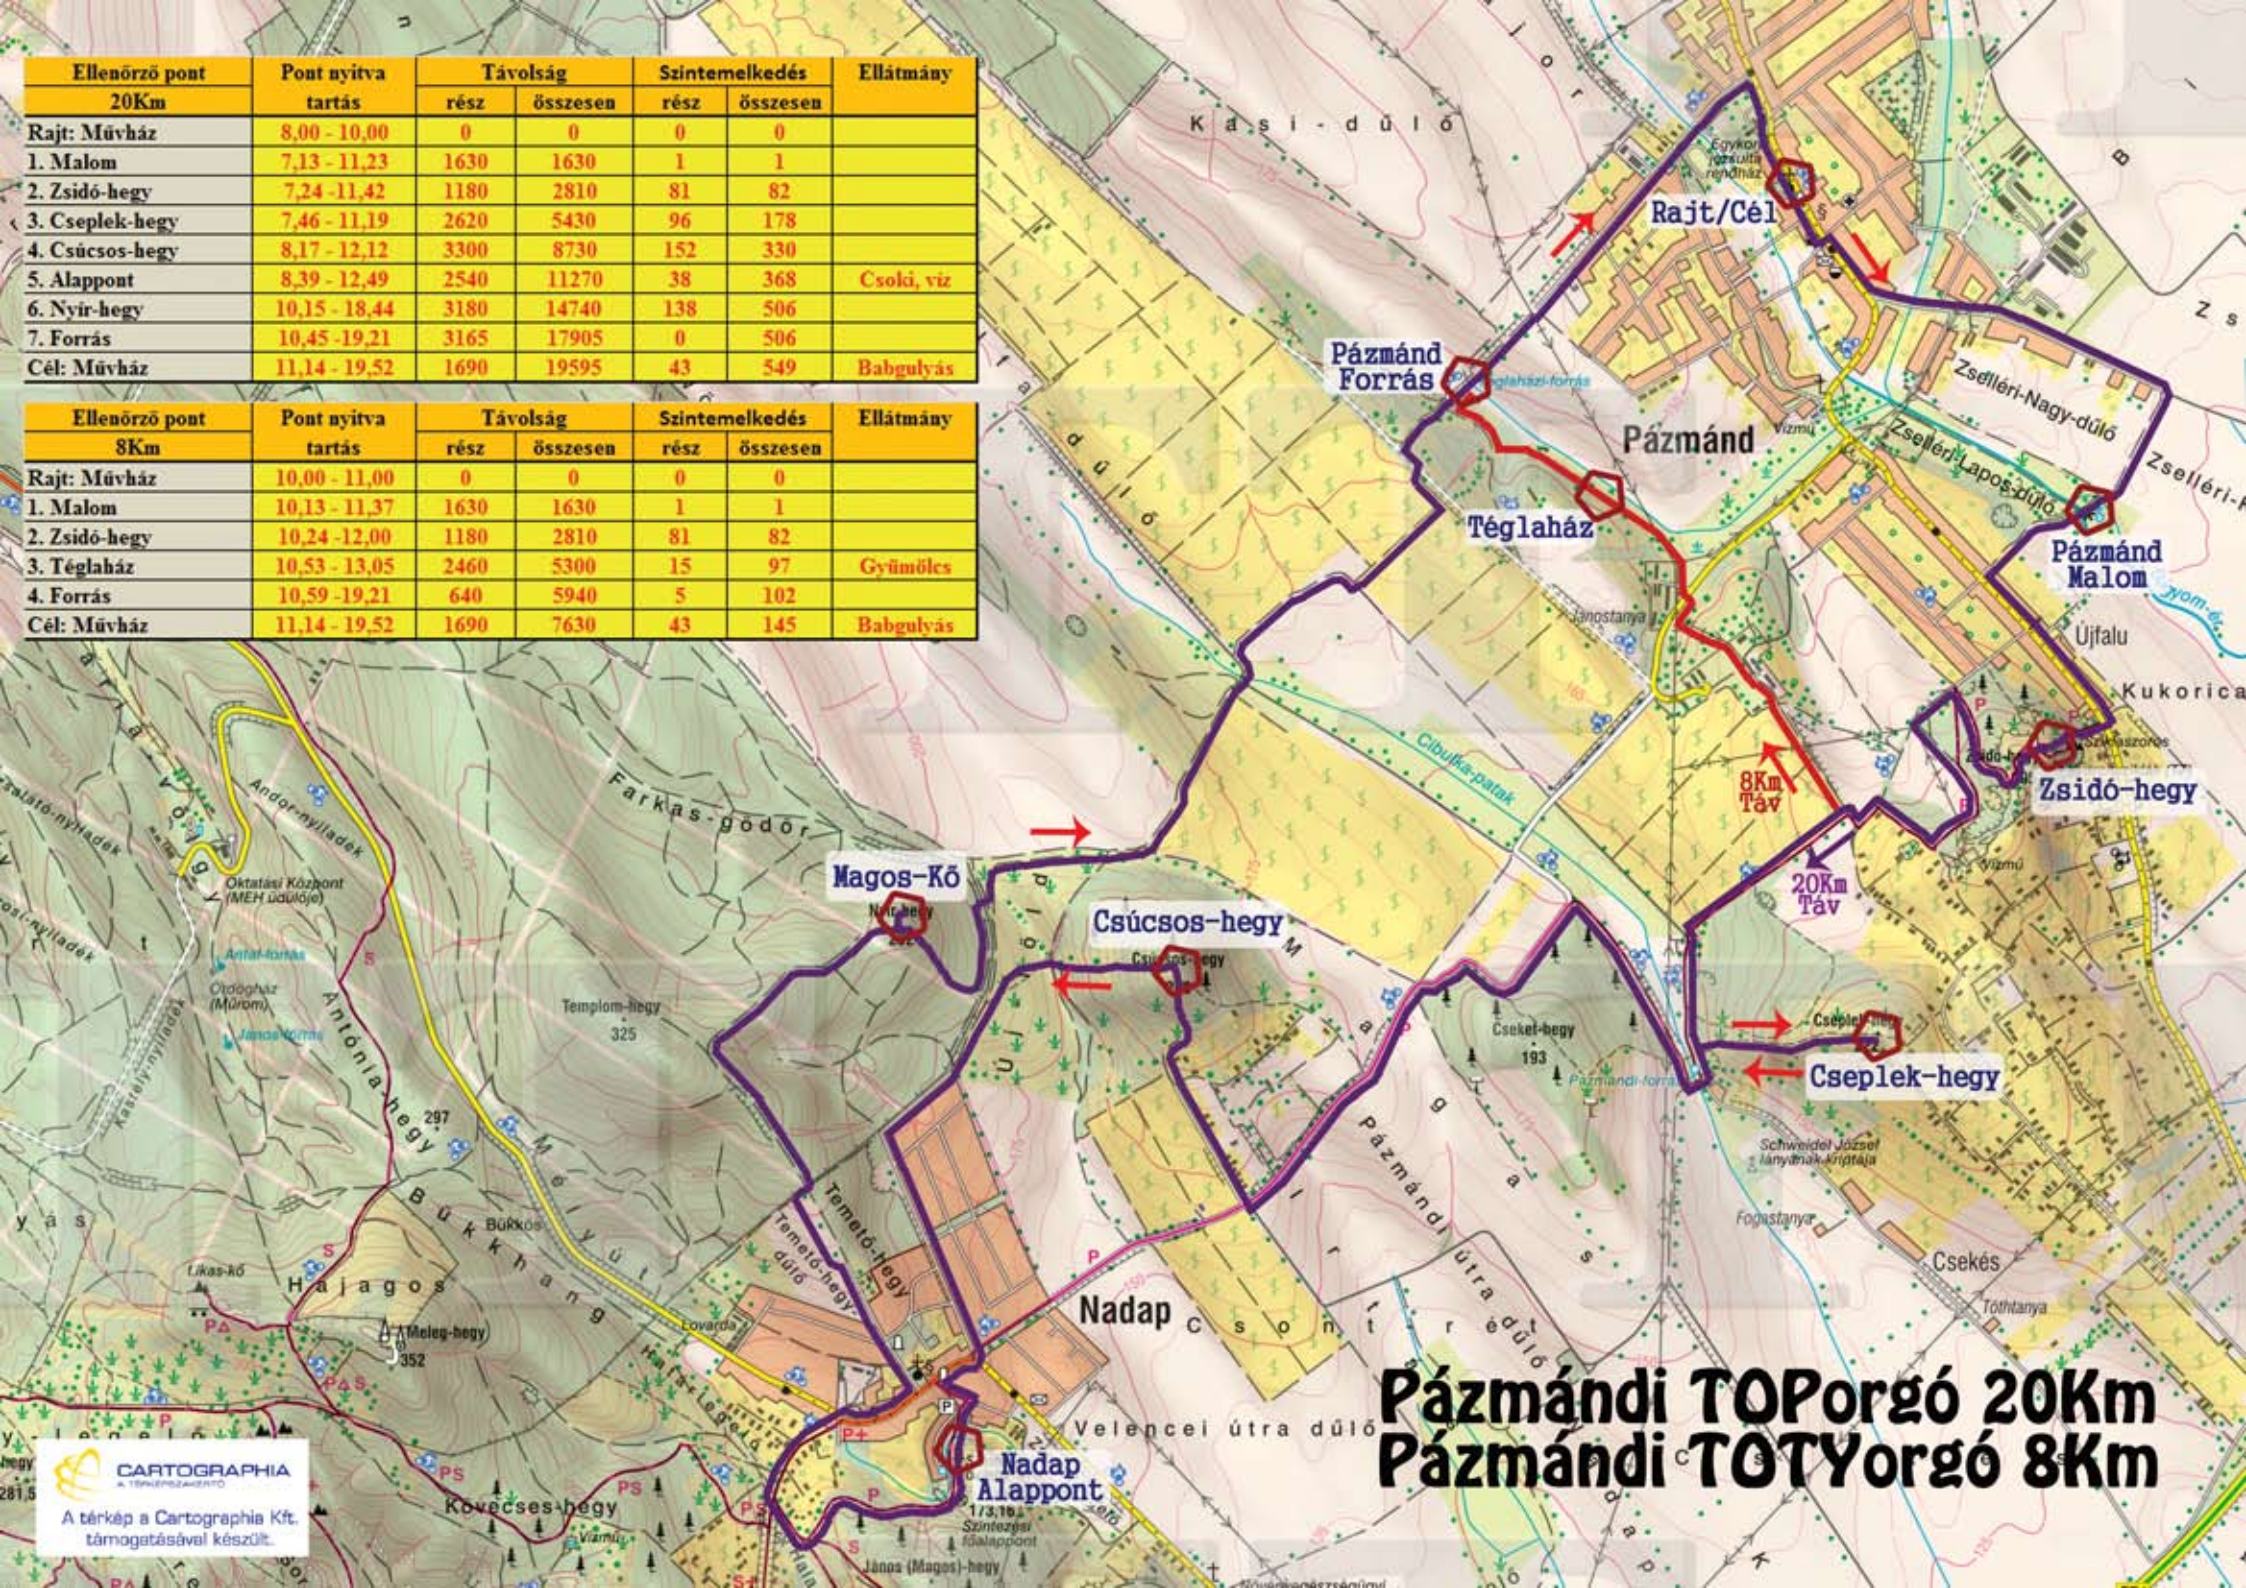

Ellenőrző pont	Pont nyitva tartás	Távolság		Szintemelkedés		Ellátmány
		rész	összesen	rész	összesen	
Rajt: Műház	8,00 - 10,00	0	0	0	0	
1. Malom	7,13 - 11,23	1630	1630	1	1	
2. Zsidó-hegy	7,24 - 11,42	1180	2810	81	82	
3. Cseplek-hegy	7,46 - 11,19	2620	5430	96	178	
4. Csúcsos-hegy	8,17 - 12,12	3300	8730	152	330	
5. Alappont	8,39 - 12,49	2540	11270	38	368	Csoki, víz
6. Nyir-hegy	10,15 - 18,44	3180	14740	138	506	
7. Forrás	10,45 - 19,21	3165	17905	0	506	
Cél: Műház	11,14 - 19,52	1690	19595	43	549	Babgulyás

Ellenőrző pont	Pont nyitva tartás	Távolság		Szintemelkedés		Ellátmány
		rész	összesen	rész	összesen	
Rajt: Műház	10,00 - 11,00	0	0	0	0	
1. Malom	10,13 - 11,37	1630	1630	1	1	
2. Zsidó-hegy	10,24 - 12,00	1180	2810	81	82	
3. Téglaház	10,53 - 13,05	2460	5300	15	97	Gyümölcs
4. Forrás	10,59 - 19,21	640	5940	5	102	
Cél: Műház	11,14 - 19,52	1690	7630	43	145	Babgulyás

Pázmándi TOPorgó 20Km
Pázmándi TOTYorgó 8Km